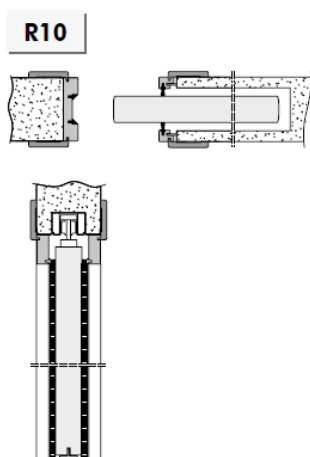

OFERTA 8 - USI INTERIOR – STOC – FINISAJ CRONO

1. Usa in balamale, colectia **Pegaso**, model **P11**. Panoul este realizat din chenar de lemn masiv si interior din structura celulara, acoperit la exterior cu MDF, finisaj laminat **Crono**, conform pozei. Vine insotit de tocuri, ce imbraca zidul de 110 mm (pentru grosimi de zid mai mari se aplica extra cost – captuseala), prevazut cu garnitura de etansare si pervaze 68 mm, finisaj **Crono**. Feronerie inclusa : 3 balamale aparente, broasca mecanica pentru cheie standard.

Pret = 575 Lei, fara TVA/bucata

2. Maner Zamac, rozeta patrata, cheie standard, finisaj crom-satinat:

Pret = 100 Lei, fara TVA/bucata

Total solutie batanta = 675 Lei, fara TVA

Disponibilitate solutie:

- 800 x 2100 x 110 mm – 7 bucati

1. Sistem de glisare Eclisse Unico Gips Carton, dimensiuni util de trecere 900mm latime x 2100 mm inaltime, grosime de perete 100mm (se va monta în chenar suport realizat din profil UA de 75mm cu simplă placare de gips carton).

Pret = 995 Lei, fara TVA

2. Usa completa pentru glisare, colectia **Pegaso**, model **P11**. Panoul este realizat din chenar de lemn masiv si interior din structura celulara, acoperit la exterior cu MDF, finisaj laminat **Crono**, conform pozei. Vine insotit de ansamblu de tocuri, ce imbraca zidul de 100 mm, prevazut cu perii antipraf, garnituri de etansare si pervaze 68 mm. Feronerie inclusa: broasca cu blocaj liber/ocupat, finisaj cromat.