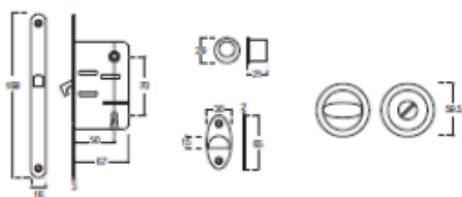

OFERTA 8 - USI INTERIOR – STOC – FINISAJ CRONO

1. Usa in balamale, colectia **Pegaso**, model **P11**. Panoul este realizat din chenar de lemn masiv si interior din structura celulara, acoperit la exterior cu MDF, finisaj laminat **Crono**, conform pozei. Vine insotit de tocuri, ce imbraca zidul de 110 mm (pentru grosimi de zid mai mari se aplica extra cost – captuseala), prevazut cu garnitura de etansare si pervaze 68 mm, finisaj **Crono**. Feronerie inclusa : 3 balamale aparente, broasca mecanica pentru cheie standard.

Pret = 575 Lei, fara TVA/bucata

2. Maner Zamac, rozeta patrata, cheie standard, finisaj crom-satinat:

Pret = 100 Lei, fara TVA/bucata

Total solutie batanta = 675 Lei, fara TVA

Disponibilitate solutie:

- 800 x 2100 x 110 mm – 7 bucati

1. Sistem de glisare Eclisse Unico Gips Carton, dimensiuni util de trecere 900mm latime x 2100 mm inaltime, grosime de perete 100mm (se va monta în chenar suport realizat din profil UA de 75mm cu simplă placare de gips carton).

Pret = 995 Lei, fara TVA

2. Usa completa pentru glisare, colectia **Pegaso**, model **P11**. Panoul este realizat din chenar de lemn masiv si interior din structura celulara, acoperit la exterior cu MDF, finisaj laminat **Crono**, conform pozei. Vine insotit de ansamblu de tocuri, ce imbraca zidul de 100 mm, prevazut cu perii antipraf, garnituri de etansare si pervaze 68 mm. Feronerie inclusa: broasca cu blocaj liber/ocupat, finisaj cromat.