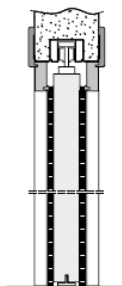

OFERTA 8 - USI INTERIOR – STOC – FINISAJ CRONO

1. Usa in balamale, colectia **Pegaso**, model **P11**. Panoul este realizat din chenar de lemn masiv si interior din structura celulara, acoperit la exterior cu MDF, finisaj laminat **Crono**, conform pozei. Vine insotit de tocuri, ce imbraca zidul de 110 mm (pentru grosimi de zid mai mari se aplica extra cost – captuseala), prevazut cu garnitura de etansare si pervaze 68 mm, finisaj **Crono**. Feronerie inclusa : 3 balamale aparente, broasca mecanica pentru cheie standard.

Pret = 575 Lei, fara TVA/bucata

2. Maner Zamac, rozeta patrata, cheie standard, finisaj crom-satinat:

Pret = 100 Lei, fara TVA/bucata

Total solutie batanta = 675 Lei, fara TVA

Disponibilitate solutie:

- 600 x 2100 x 110 mm – 1 bucata
- 700 x 2100 x 110 mm – 1 bucata
- 800 x 2100 x 110 mm – 7 bucati

R10

82

1. Sistem de glisare Eclisse Unico Gips Carton, dimensiuni util de trecere 900mm latime x 2100 mm inaltime, grosime de perete 100mm (se va monta în chenar suport realizat din profil UA de 75mm cu simplă placare de gips carton).

Pret = 995 Lei, fara TVA

2. Usa completa pentru glisare, colectia **Pegaso**, model **P11**. Panoul este realizat din chenar de lemn masiv si interior din structura celulara, acoperit la exterior cu MDF, finisaj laminat **Crono**, conform pozei. Vine insotit de ansamblu de tocuri, ce imbraca zidul de 100 mm, prevazut cu perii antipraf, garnituri de etansare si pervaze 68 mm. Feronerie inclusa: broasca cu blocaj liber/ocupat, finisaj cromat.