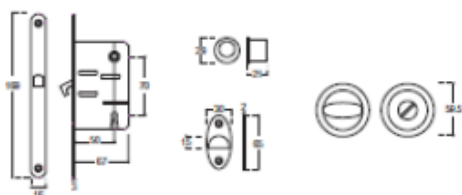

OFERTA 8 - USI INTERIOR – STOC – FINISAJ CRONO

1. Usa in balamale, colectia **Pegaso**, model **P11**. Panoul este realizat din chenar de lemn masiv si interior din structura celulara, acoperit la exterior cu MDF, finisaj laminat **Crono**, conform pozei. Vine insotit de tocuri, ce imbraca zidul de 110 mm (pentru grosimi de zid mai mari se aplica extra cost – captuseala), prevazut cu garnitura de etansare si pervaze 68 mm, finisaj **Crono**. Feronerie inclusa : 3 balamale aparente, broasca mecanica pentru cheie standard.

Pret = 575 Lei, fara TVA/bucata

2. Maner Zamac, rozeta patrata, cheie standard, finisaj crom-satinat:

Pret = 100 Lei, fara TVA/bucata

Total solutie batanta = 675 Lei, fara TVA

Disponibilitate solutie:

- 600 x 2100 x 110 mm – 1 bucata
- 700 x 2100 x 110 mm – 1 bucata
- 800 x 2100 x 110 mm – 7 bucati

R10

82

1. Sistem de glisare Eclisse Unico Gips Carton, dimensiuni util de trecere 900mm latime x 2100 mm inaltime, grosime de perete 100mm (se va monta în chenar suport realizat din profil UA de 75mm cu simplă placare de gips carton).

Pret = 995 Lei, fara TVA

2. Usa completa pentru glisare, colectia **Pegaso**, model **P11**. Panoul este realizat din chenar de lemn masiv si interior din structura celulara, acoperit la exterior cu MDF, finisaj laminat **Crono**, conform pozei. Vine insotit de ansamblu de tocuri, ce imbraca zidul de 100 mm, prevazut cu perii antipraf, garnituri de etansare si pervaze 68 mm. Feronerie inclusa: broasca cu blocaj liber/ocupat, finisaj cromat.