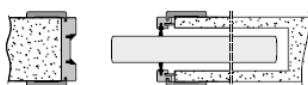

OFERTA 7 - USI INTERIOR – STOC – FINISAJ RUBINO

1. Usa in balamale, colectia **Pegaso**, model **P11**. Panoul este realizat din chenar de lemn masiv si interior din structura celulara, acoperit la exterior cu MDF, finisaj laminat **Rubino**, conform pozei. Vine insotit de tocuri, ce imbraca zidul de 110 mm (pentru grosimi de zid mai mari se aplica extra cost – captuseala), prevazut cu garnitura de etansare si pervaze 68 mm, finisaj **Rubino**. Feronerie inclusa : 3 balamale aparente, broasca mecanica pentru cheie standard.

Pret = 840 Lei, fara TVA/bucata

2. Maner Zamac, rozeta patrata, cheie standard, finisaj crom-satinat:

Pret = 100 Lei, fara TVA/bucata

Total solutie batanta = 940 Lei, fara TVA

Disponibilitate solutie:

- 600 x 2100 x 110 mm – 6 bucati
- 700 x 2100 x 110 mm – 5 bucati
- 800 x 2100 x 110 mm – 1 bucata

R10

L3

1. Sistem de glisare Eclisse Unico Gips Carton, dimensiuni util de trecere 800mm latime x 2100 mm inaltime, grosime de perete 100mm (se va monta în chenar suport realizat din profil UA de 75mm cu simplă placare de gips carton).