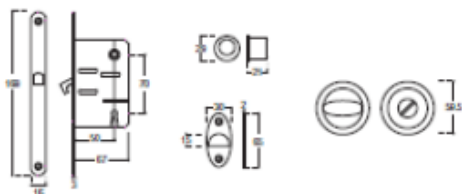

OFERTA 7 - USI INTERIOR – STOC – FINISAJ RUBINO

1. Usa in balamale, colectia **Pegaso**, model **P11**. Panoul este realizat din chenar de lemn masiv si interior din structura celulara, acoperit la exterior cu MDF, finisaj laminat **Rubino**, conform pozei. Vine insotit de tocuri, ce imbraca zidul de 110 mm (pentru grosimi de zid mai mari se aplica extra cost – captuseala), prevazut cu garnitura de etansare si pervaze 68 mm, finisaj **Rubino**. Feronerie inclusa : 3 balamale aparente, broasca mecanica pentru cheie standard.

Pret = 840 Lei, fara TVA/bucata

2. Maner Zamac, rozeta patrata, cheie standard, finisaj crom-satinat:

Pret = 100 Lei, fara TVA/bucata

Total solutie batanta = 940 Lei, fara TVA

Disponibilitate solutie:

- 600 x 2100 x 110 mm – 6 bucati
- 700 x 2100 x 110 mm – 5 bucati
- 800 x 2100 x 110 mm – 1 bucata

R10

L3

1. Sistem de glisare Eclisse Unico Gips Carton, dimensiuni util de trecere 800mm latime x 2100 mm inaltime, grosime de perete 100mm (se va monta în chenar suport realizat din profil UA de 75mm cu simplă placare de gips carton).

Pret = 960 Lei, fara TVA

2. Usa completa pentru glisare, colectia **Pegaso**, model **P11**. Panoul este realizat din chenar de lemn masiv si interior din structura celulara, acoperit la exterior cu MDF, finisaj laminat **Rubino**, conform pozei. Vine insotit de ansamblu de tocuri, ce imbraca zidul de 100 mm, prevazut cu perii antipraf, garnituri de etansare si pervaze 68 mm. Feronerie inclusa: broasca cu blocaj liber/ocupat, finisaj cromat.