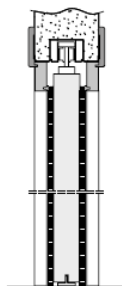

OFERTA 7 - USI INTERIOR – STOC – FINISAJ RUBINO

1. Usa in balamale, colectia **Pegaso**, model **P11**. Panoul este realizat din chenar de lemn masiv si interior din structura celulara, acoperit la exterior cu MDF, finisaj laminat **Rubino**, conform pozei. Vine insotit de tocuri, ce imbraca zidul de 110 mm (pentru grosimi de zid mai mari se aplica extra cost – captuseala), prevazut cu garnitura de etansare si pervaze 68 mm, finisaj **Rubino**. Feronerie inclusa : 3 balamale aparente, broasca mecanica pentru cheie standard.

Pret = 840 Lei, fara TVA/bucata

2. Maner Zamac, rozeta patrata, cheie standard, finisaj crom-satinat:

Pret = 100 Lei, fara TVA/bucata

Total solutie batanta = 940 Lei, fara TVA

Disponibilitate solutie:

- 600 x 2100 x 110 mm – 6 bucati
- 700 x 2100 x 110 mm – 5 bucati
- 800 x 2100 x 110 mm – 1 bucata

R10

L3

1. Sistem de glisare Eclisse Unico Gips Carton, dimensiuni util de trecere 800mm latime x 2100 mm inaltime, grosime de perete 100mm (se va monta în chenar suport realizat din profil UA de 75mm cu simplă placare de gips carton).

Pret = 960 Lei, fara TVA

2. Usa completa pentru glisare, colectia **Pegaso**, model **P11**. Panoul este realizat din chenar de lemn masiv si interior din structura celulara, acoperit la exterior cu MDF, finisaj laminat **Rubino**, conform pozei. Vine insotit de ansamblu de tocuri, ce imbraca zidul de 100 mm, prevazut cu perii antipraf, garnituri de etansare si pervaze 68 mm. Feronerie inclusa: broasca cu blocaj liber/ocupat, finisaj cromat.