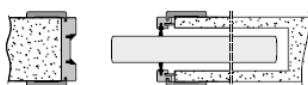

OFERTA 2 - USI INTERIOR – STOC – FINISAJ QUARZO

1. Usa in balamale, colectia **Pegaso**, model **P13(finisaj fibra orizontala)**. Panoul este realizat din chenar de lemn masiv si interior din structura celulara, acoperit la exterior cu MDF, finisaj laminat **Quarzo**, conform pozei. Vine insotit de tocuri, ce imbraca zidul de 110 mm(pentru grosimi de zid mai mari se aplica extra cost – captuseala), prevazut cu garnitura de etansare si pervaze 68 mm, finisaj Quarzo. Feronerie inclusa : 3 balamale aparente, broasca mecanica pentru cheie standard.

Pret = 713 Lei, fara TVA/bucata

2. Maner Zamac, rozeta patrata, cheie standard, finisaj crom-satinat:

Pret = 100 Lei, fara TVA/bucata

Total solutie batanta = 813 Lei, fara TVA

Disponibilitate solutie:

- 600 x 2100 x 110 mm – 2 bucati
- 700 x 2100 x 110 mm – 3 bucati
- 800 x 2100 x 110 mm – 1 bucata

R10

L4

1. Sistem de glisare Eclisse Unico Gips Carton, dimensiuni util de trecere 800mm latime x 2100 mm inaltime, grosime de perete 100mm (se va monta în chenar suport realizat din profil UA de 75mm cu simplă placare de gips carton).

Pret = 960 Lei, fara TVA

2. Usa completa pentru glisare, colectia **Pegaso**, model **P13(finisaj fibra orientata)**. Panoul este realizat din chenar de lemn masiv si interior din structura celulata, acoperit la exterior cu MDF, finisaj laminat **Quarzo**, conform pozei. Vine insotit de ansamblu de tocuri, ce imbraca zidul de 100 mm, prevazut cu perii antipraf, garnituri de etansare si pervaze 68 mm. Feronerie inclusa: broasca cu blocaj liber/ocupat, finisaj cromat.