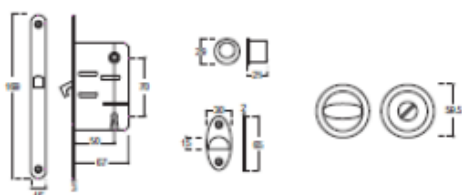

OFERTA 2 - USI INTERIOR – STOC – FINISAJ QUARZO

1. Usa in balamale, colectia **Pegaso**, model **P13(finisaj fibra orizontala)**. Panoul este realizat din chenar de lemn masiv si interior din structura celulara, acoperit la exterior cu MDF, finisaj laminat **Quarzo**, conform pozei. Vine insotit de tocuri, ce imbraca zidul de 110 mm(pentru grosimi de zid mai mari se aplica extra cost – captuseala), prevazut cu garnitura de etansare si pervaze 68 mm, finisaj Quarzo. Feronerie inclusa : 3 balamale aparente, broasca mecanica pentru cheie standard.

Pret = 713 Lei, fara TVA/bucata

2. Maner Zamac, rozeta patrata, cheie standard, finisaj crom-satinat:

Pret = 100 Lei, fara TVA/bucata

Total solutie batanta = 813 Lei, fara TVA

Disponibilitate solutie:

- 600 x 2100 x 110 mm – 2 bucati
- 700 x 2100 x 110 mm – 3 bucati
- 800 x 2100 x 110 mm – 1 bucata

R10

L4

1. Sistem de glisare Eclisse Unico Gips Carton, dimensiuni util de trecere 800mm latime x 2100 mm inaltime, grosime de perete 100mm (se va monta în chenar suport realizat din profil UA de 75mm cu simplă placare de gips carton).

Pret = 960 Lei, fara TVA

2. Usa completa pentru glisare, colectia **Pegaso**, model **P13(finisaj fibra orientata)**. Panoul este realizat din chenar de lemn masiv si interior din structura celulata, acoperit la exterior cu MDF, finisaj laminat **Quarzo**, conform pozei. Vine insotit de ansamblu de tocuri, ce imbraca zidul de 100 mm, prevazut cu perii antipraf, garnituri de etansare si pervaze 68 mm. Feronerie inclusa: broasca cu blocaj liber/ocupat, finisaj cromat.