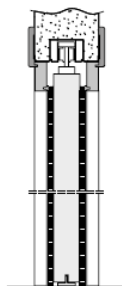

OFERTA 2 - USI INTERIOR – STOC – FINISAJ QUARZO

1. Usa in balamale, colectia **Pegaso**, model **P13(finisaj fibra orizontala)**. Panoul este realizat din chenar de lemn masiv si interior din structura celulara, acoperit la exterior cu MDF, finisaj laminat **Quarzo**, conform pozei. Vine insotit de tocuri, ce imbraca zidul de 110 mm(pentru grosimi de zid mai mari se aplica extra cost – captuseala), prevazut cu garnitura de etansare si pervaze 68 mm, finisaj Quarzo. Feronerie inclusa : 3 balamale aparente, broasca mecanica pentru cheie standard.

Pret = 713 Lei, fara TVA/bucata

2. Maner Zamac, rozeta patrata, cheie standard, finisaj crom-satinat:

Pret = 100 Lei, fara TVA/bucata

Total solutie batanta = 813 Lei, fara TVA

Disponibilitate solutie:

- 600 x 2100 x 110 mm – 2 bucati
- 700 x 2100 x 110 mm – 3 bucati
- 800 x 2100 x 110 mm – 1 bucata

R10

L4

1. Sistem de glisare Eclisse Unico Gips Carton, dimensiuni util de trecere 800mm latime x 2100 mm inaltime, grosime de perete 100mm (se va monta în chenar suport realizat din profil UA de 75mm cu simplă placare de gips carton).

Pret = 960 Lei, fara TVA

2. Usa completa pentru glisare, colectia **Pegaso**, model **P13(finisaj fibra orientata)**. Panoul este realizat din chenar de lemn masiv si interior din structura celulata, acoperit la exterior cu MDF, finisaj laminat **Quarzo**, conform pozei. Vine insotit de ansamblu de tocuri, ce imbraca zidul de 100 mm, prevazut cu perii antipraf, garnituri de etansare si pervaze 68 mm. Feronerie inclusa: broasca cu blocaj liber/ocupat, finisaj cromat.