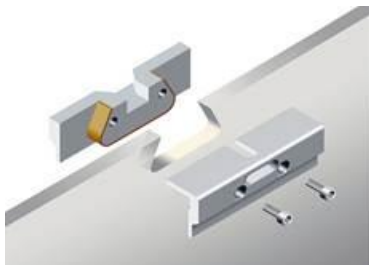

OFERTA 9: USI INTERIOR STICLA PENTRU SISTEM GLISARE IN BUZUNAR CU PERVAZE LEMN VIZIBILE

Model sticla:

Maner:

Kit ancorare :

Ansamblu tocuri:

1. Sistem de glisare Eclisse Unico Gips Carton, dimensiuni gol de trecere 700mm latime x 2100 mm inaltime(din care se va debita 10 mm), grosime de perete 100mm (se va monta în chenar suport realizat din profil UA de 75mm cu simplă placare de gips carton).

Pret = 186 Euro, fara TVA

2. Usa potrivita pentru glisare, realizata din sticla securizata de 10 mm grosime mata cu model, prevazuta cu frezari pentru ancorare. Usa include maner din sticla lipit, doar pe o parte.

Pret = 0 Euro (BONUS)

3. Kit de ancorare cu decupaj, pentru usi de sticla:

Pret = 81 Euro, fara TVA

4. Ansamblu de tocuri de glisare pentru ușă din sticla, ce include pervazuri de 70 mm cu imbinare la 90 grade. Tocuri, perii antipraf si garnituri de etanșare, finisaj RAL 9003 alb.