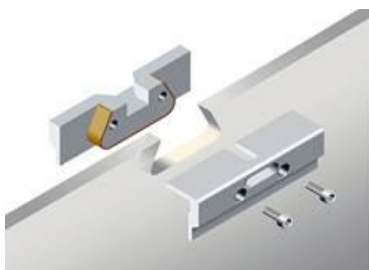

**OFERTA 8: USI INTERIOR STICLA PENTRU SISTEM GLISARE IN BUZUNAR CU PERVAZE LEMN VIZIBILE – 2 BUCATI**

Model sticla:

Maner:

Kit ancorare :

Ansamblu tocuri:

1. Sistem de glisare Eclisse Unico Gips Carton, dimensiuni gol de trecere 700mm latime x 2100 mm inaltime, grosime de perete 100mm (se va monta în chenar suport realizat din profil UA de 75mm cu simplă placare de gips carton).

**Pret = 186 Euro, fara TVA/bucata**

2. Usa potrivita pentru glisare, realizata din sticla securizata de 10 mm grosime mata cu model, prevazuta cu frezari pentru ancorare. Usa include maner din sticla lipit.

**Pret = 0 Euro ( BONUS)**

3. Kit de ancorare cu decupaj, pentru usi de sticla:

**Pret = 81 Euro, fara TVA/bucata**

4. Ansamblu de tocuri de glisare pentru ușă din sticla, ce include pervazuri de 70 mm cu imbinare la 90 grade. Tocuri, perii antipraf si garnituri de etanșare, finisaj RAL 9003 alb.