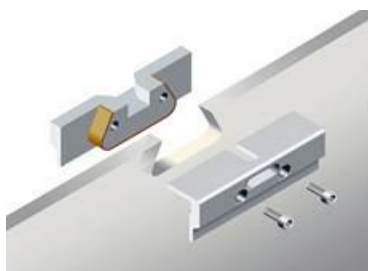

OFERTA 22: USI INTERIOR STICLA PENTRU SISTEM GLISARE IN BUZUNAR CU PERVAZE LEMN VIZIBILE

Model sticla:

Kit ancorare :

Ansamblu tocuri:

1. Sistem de glisare Eclisse Unico Gips Carton, dimensiuni gol de trecere 800mm latime x 2100 mm inaltime(din care se va debita 10 mm), grosime de perete 100mm (se va monta în chenar suport realizat din profil UA de 75mm cu simplă placare de gips carton).

Pret = 192 Euro, fara TVA.

2. Usa potrivita pentru glisare, realizata din sticla securizata de 10 mm grosime, mata cu model, prevazuta cu frezari pentru ancorare si pentru maner.

Pret = 0 Euro (BONUS)

3. Kit de ancorare cu decupaj, pentru usi de sticla:

Pret = 81 Euro, fara TVA

4. Ansamblu de tocuri de glisare pentru ușă din sticla, ce include pervazuri de 70 mm cu imbinare la 90 grade. Tocuri, perii antipraf si garnituri de etanșare, finisaj RAL 9003 – alb.

Pret = 315 Euro, fără TVA.

Maner usa glisanta:

5. Mâner tip scoică, rotund, finisaj crom satinat.

Pret = 65 Euro, fara TVA

Total = 653 Euro, fara TVA.

CONDITII COMERCIALE:

**Preturile sunt exprimate in Euro/bucata fara TVA.
Termen de livrare: 1-3 zile, cu verificare de stoc.
Modalitate de plata: 100% avans, inainte de livrare.
Transport: inclus pentru Bucuresti.
Montaj: inclus pentru Bucuresti.**