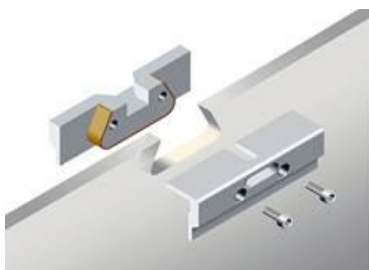

**OFERTA 20: USI INTERIOR STICLA PENTRU SISTEM GLISARE IN BUZUNAR CU PERVAZE LEMN VIZIBILE**

Model sticla:

Maner:

Kit ancorare :

Ansamblu tocuri:

1. Sistem de glisare Eclisse Unico Gips Carton, dimensiuni gol de trecere 700 mm latime x 2100 mm inaltime, grosime de perete 100mm (se va monta în chenar suport realizat din profil UA de 75mm cu simplă placare de gips carton).

**Pret = 186 Euro, fara TVA**

2. Usa potrivita pentru glisare, realizata din sticla securizata de 10 mm grosime, mata cu model, prevazuta cu frezari pentru ancorare. Usa include maner din sticla lipit.

**Pret = 0 Euro ( BONUS)**

3. Kit de ancorare cu decupaj, pentru usi de sticla:

**Pret = 81 Euro, fara TVA**

4. Ansamblu de tocuri de glisare pentru ușă din sticla, ce include pervazuri de 70 mm cu imbinare la 90 grade. Tocuri, perii antipraf si garnituri de etanșare, finisaj RAL 9003 alb.