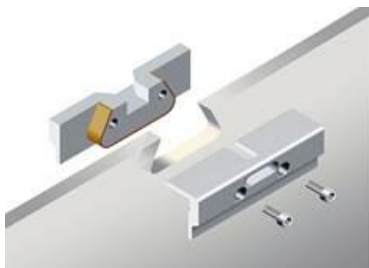

OFERTA 19: USI INTERIOR STICLA PENTRU SISTEM GLISARE IN BUZUNAR CU PERVAZE LEMN VIZIBILE

Model sticla:

Kit ancorare :

Ansamblu tocuri:

1. Sistem de glisare Eclisse Unico Gips Carton, dimensiuni gol de trecere 700mm latime x 2100 mm inaltime(din care se va debita 5 mm), grosime de perete 100mm (se va monta în chenar suport realizat din profil UA de 75mm cu simplă placare de gips carton).

Pret = 186 Euro, fara TVA

2. Usa potrivita pentru glisare, realizata din sticla securizata de 10 mm grosime, mata cu model, prevazuta cu frezari pentru ancorare. Usa include maner din sticla.

Pret = 0 Euro (BONUS)

3. Kit de ancorare cu decupaj, pentru usi de sticla:

Pret = 81 Euro, fara TVA

4. Ansamblu de tocuri de glisare pentru ușă din sticla, ce include pervazuri de 70 mm cu imbinare la 90 grade. Tocuri, perii antipraf si garnituri de etanșare, finisaj RAL 9003 alb.