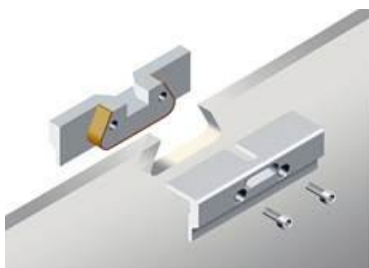

**OFERTA 16: USI INTERIOR STICLA PENTRU SISTEM GLISARE IN BUZUNAR CU PERVAZE LEMN VIZIBILE**

Model sticla:

Maner:

Kit ancorare :

Ansamblu tocuri:

1. Sistem de glisare Eclisse Unico Gips Carton, dimensiuni gol de trecere 750mm latime x 2100 mm inaltime(din care se va debita 10 mm), grosime de perete 100mm (se va monta în chenar suport realizat din profil UA de 75mm cu simplă placare de gips carton).

**Pret = 192 Euro, fara TVA**

2. Usa potrivita pentru glisare, realizata din sticla securizata de 10 mm grosime, mata simpla, prevazuta cu frezari pentru ancorare. Usa include maner din sticla lipit.

**Pret = 0 Euro ( BONUS)**

3. Kit de ancorare cu decupaj, pentru usi de sticla:

**Pret = 81 Euro, fara TVA**

4. Ansamblu de tocuri de glisare pentru ușă din sticla, ce include pervazuri de 70 mm cu imbinare la 90 grade. Tocuri, perii antipraf si garnituri de etanșare, finisaj RAL 9003 alb.