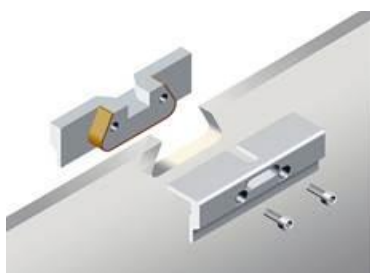

OFERTA 13: USI INTERIOR STICLA PENTRU SISTEM GLISARE IN BUZUNAR CU PERVAZE LEMN VIZIBILE

Model sticla:

Kit ancorare :

Ansamblu tocuri:

1. Sistem de glisare Eclisse Unico Gips Carton, dimensiuni gol de trecere 800mm latime x 2000 mm inaltime(din care se va debita 35 mm), grosime de perete 100mm (se va monta în chenar suport realizat din profil UA de 75mm cu simplă placare de gips carton).

Pret = 192 Euro, fara TVA.

2. Usa potrivita pentru glisare, realizata din sticla securizata de 10mm grosime mata cu model, prevazuta cu frezari pentru ancorare si pentru maner.

Pret = 0 Euro (BONUS)

3. Kit de ancorare cu decupaj, pentru usi de sticla:

Pret = 81 Euro, fara TVA

4. Ansamblu de tocuri de glisare pentru ușă din sticla, ce include pervazuri de 70 mm cu imbinare la 90 grade. Tocuri, perii antipraf si garnituri de etanșare, finisaj RAL 9003 – alb.

Pret = 315 Euro, fără TVA.

Maner usa glisanta:

5. Mâner tip scoică, rotund, finisaj crom satinat.

Pret = 65 Euro, fara TVA

Total = 653 Euro, fara TVA.

CONDITII COMERCIALE:

Preturile sunt exprimate in Euro/bucata fara TVA.