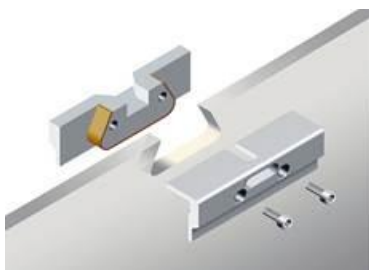

OFERTA 12: USI INTERIOR STICLA PENTRU SISTEM GLISARE IN BUZUNAR CU PERVAZE LEMN VIZIBILE

Model sticla:

Maner:

Kit ancorare :

Ansamblu tocuri:

1. Sistem de glisare Eclisse Unico Gips Carton, dimensiuni gol de trecere 750mm latime x 2100 mm inaltime(din care se va debita 20 mm), grosime de perete 100mm (se va monta în chenar suport realizat din profil UA de 75mm cu simplă placare de gips carton).

Pret = 192 Euro, fara TVA

2. Usa potrivita pentru glisare, realizata din sticla securizata de 10 mm grosime, clara neagra cu model, prevazuta cu frezari pentru ancorare. Usa include maner din sticla lipit.

Pret = 0 Euro (BONUS)

3. Kit de ancorare cu decupaj, pentru usi de sticla:

Pret = 81 Euro, fara TVA

4. Ansamblu de tocuri de glisare pentru ușă din sticla, ce include pervazuri de 70 mm cu imbinare la 90 grade. Tocuri, perii antipraf si garnituri de etanșare, finisaj RAL 9003 – alb.