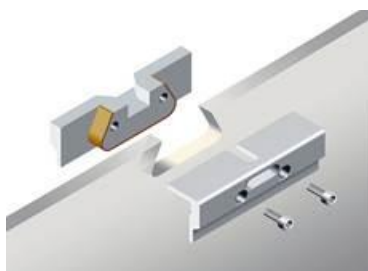

OFERTA 10: USI INTERIOR STICLA PENTRU SISTEM GLISARE IN BUZUNAR CU PERVAZE LEMN VIZIBILE – 2 BUCATI

Model sticla:

Kit ancorare :

Ansamblu tocuri:

1. Sistem de glisare Eclisse Unico Gips Carton, dimensiuni gol de trecere 700mm latime x 2100 mm inaltime(din care se va debita 10 mm), grosime de perete 100mm (se va monta în chenar suport realizat din profil UA de 75mm cu simplă placare de gips carton).

Pret = 186 Euro, fara TVA/bucata

2. Usa potrivita pentru glisare, realizata din sticla securizata de 10 mm grosime, mata cu model, prevazuta cu frezari pentru ancorare si pentru maner.

Pret = 0 Euro (BONUS)

3. Kit de ancorare cu decupaj, pentru usi de sticla:

Pret = 81 Euro, fara TVA/bucata

4. Ansamblu de tocuri de glisare pentru ușă din sticla, ce include pervazuri de 70 mm cu imbinare la 90 grade. Tocuri, perii antipraf si garnituri de etanșare finisaj RAL 9003 – alb.

Pret = 315 Euro, fără TVA/bucata

PAIR OF BAR HANDLES

POLISHED STAINLESS STEEL - SATIN STAINLESS STEEL
Ø20x300x55* mm

5. Mâner usa sticla:

Pret = 170 Euro, fara TVA/bucata

Total = 752 Euro, fara TVA/pachet

CONDITII COMERCIALE: