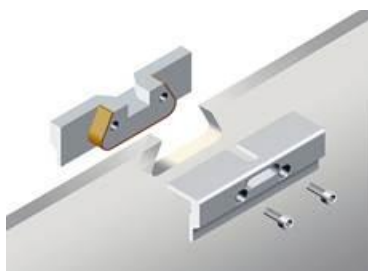

**OFERTA 1: USI INTERIOR STICLA PENTRU SISTEM GLISARE IN BUZUNAR CU PERVAZE LEMN VIZIBILE**

1. Sistem de glisare Eclisse Unico Gips Carton, dimensiuni gol de trecere 900mm latime x 2100 mm inaltime, grosime de perete 100mm (se va monta în chenar suport realizat din profil UA de 75mm cu simplă placare de gips carton).

**Pret = 199 Euro, fara TVA.**

Model sticla:

2. Usa potrivita pentru glisare, realizata din sticla securizata de 10mm grosime mata cu model, prevazuta cu frezari pentru ancorare si pentru maner.

**Pret = 0 Euro ( BONUS)**

Kit ancorare :

3. Kit de ancorare cu decupaj, pentru usi de sticla:

**Pret = 81 Euro, fara TVA**

Ansamblu tocuri:

4. Ansamblu de tocuri de glisare pentru ușă din sticla, ce include pervazuri de 70 mm cu imbinare la 90 grade. Tocuri, perii antipraf si garnituri de etanșare, finisaj RAL 9003 – alb.

**Pret = 315 Euro, fără TVA.**

Maner usa glisanta:

5. Mâner tip scoică, rotund, finisaj crom satinat.

**Pret = 65 Euro, fara TVA**

**Total = 660 Euro, fara TVA.**

**CONDITII COMERCIALE:**

**Preturile sunt exprimate in Euro/bucata fara TVA.  
Termen de livrare: 1-3 zile, cu verificare de stoc.  
Modalitate de plata: 100% avans, inainte de livrare.  
Transport: inclus pentru Bucuresti.  
Montaj: inclus pentru Bucuresti.**