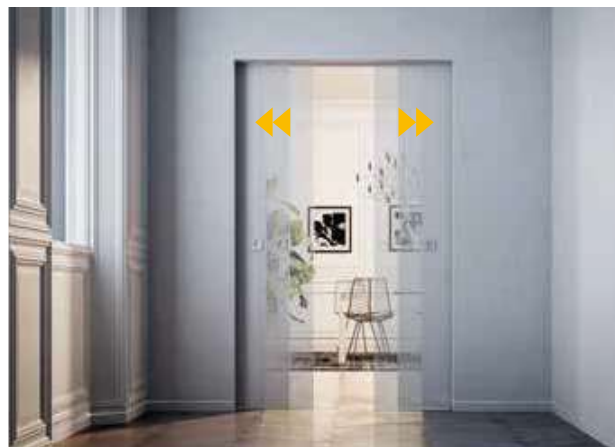

ACCESORII

PENTRU UȘI GLISANTE ECLISSE

SINCRONIZARE SISTEM ESTENSIONE CLASIC

Mișcarea sincronizată a ușilor glisante duble permite deschiderea sau închiderea simultană a ambelor panouri de ușă prin mișcarea unui singur panou. Datorită șinei extractibile brevetate ECLISSE, aceasta se poate instala în cadrul unui sistem de glisare deja montat. ECLISSE BIAS® inclus.

- sisteme cu ușă dublă cu dimensiunea golului de trecere de la 600+600 la 1000+1000 mm.

Se poate instala pe sistemele ECLISSE ESTENSIONE, ECLISSE LUCE ESTENSIONE, ECLISSE EWOLUTO® GLISANTA ESTENSIONE cu lățimea golului de trecere de la 600+600 la 1000+1000 mm.

Notă: În cazul unui sistem de 600+600 mm, panourile de ușă rămân în spațiul de trecere, astfel încât dimensiunea golului este redusă.

SINCRONIZARE SYNTESIS® ESTENSIONE

Creat special pentru sistemele de uși cu glisare în perete fără tocuri și pervazuri, acest accesoriu permite deschiderea și închiderea simultană a celor două uși prin acționarea unei singure uși la un anumit moment. Funcționalitatea este simțitor sporită, mai ales în cazul golurilor mari de trecere. Mulțumită șinei extractibile brevetate ECLISSE, accesoriul se poate monta într-un sistem de glisare deja instalat. ECLISSE BIAS® este inclus.

Accesoriul este recomandat doar pentru ușile din lemn și compatibil cu ECLISSE SYNTESIS® LINE ESTENSIONE și ECLISSE SYNTESIS® LUCE ESTENSIONE.

Notă: În cazul unui sistem de 600+600 mm, panourile de ușă rămân în spațiul de trecere, astfel încât dimensiunea golului este redusă.