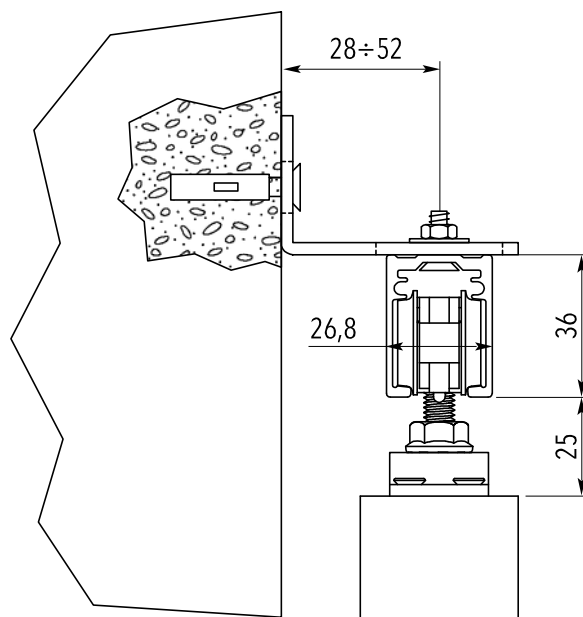

OSEM: set feronerie pentru sistemul de glisare a ușilor pe lângă perete

1. Șină de aluminiu 2000 mm.
2. 2 Buc. cărucioare 80 kg
3. 2 Buc. piulițe scurte M8
4. 2 Buc. șuruburi M8 x 45 mm
5. 8 Buc. șuruburi autofiletante 4 x 35 mm
6. 2 Buc. șupport panou usa
7. 2 Buc. opritor reglabil
8. 2 Buc. șaibe dințate antipatinare
9. 2 Buc. șurub M6 x 30
10. Ghidaj în canalul ușii.