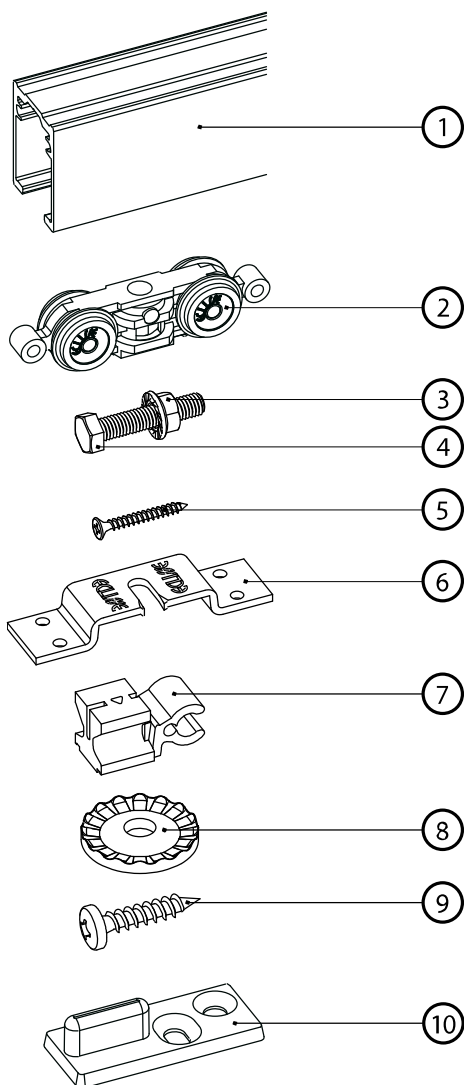

KIT GLISARE EXTERIOR PERETE ECLISSE

KIT DE GLISARE EXTERIOR PERETE

Creat pentru a economisi spațiu folosind o ușă glisantă și fără a interveni asupra peretelui existent, acest sistem este o soluție funcțională și practică.

Tehnologia sa de producție este aceeași pe care o găsiți în toate sistemele ECLISSE de uși cu glisare în perete, oferind garanția unui produs testat, sigur și ușor de instalat.

Kitul de glisare a ușii la exteriorul peretelui, include doar componentele de feronerie: șină, profile de rulare, console, opritor de ușă, ghidaj de ușă și console de prindere a șinei. Profilul de mascare și panoul de ușă nu sunt incluse.

OSEM: set feronerie pentru sistemul de glisare a ușilor pe lângă perete

1. Șină de aluminiu 2000 mm.
2. 2 Buc. cărucioare 80 kg
3. 2 Buc. piulițe scurte M8
4. 2 Buc. șuruburi M8 x 45 mm
5. 8 Buc. șuruburi autofiletante 4 x 35 mm
6. 2 Buc. șupport panou usa
7. 2 Buc. opritor reglabil
8. 2 Buc. șaibe dințate antipatinare
9. 2 Buc. șurub M6 x 30
10. Ghidaj în canalul ușii.