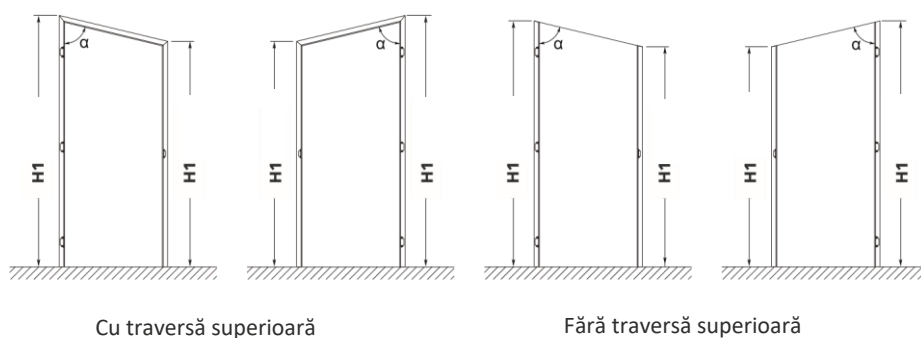

# ECLISSE SYNTESIS® LINE BATTENTE ÎNCLINAT

ECLISSE SYNTESIS® LINE BATTENTE poate fi, de asemenea, produs cu o traversă superioară înclinată și este soluția ideală pentru tavane înclinate, mansarde, incinte sau spații sub scări.

## TRAGE

Sistemul este disponibil numai pentru varianta "trage" și poate fi montat pe pereți din zidărie și gips carton.

ECLISSE SYNTESIS® LINE BATTENTE ÎNCLINAT poate fi realizat cu unghiuri diferite ( $\alpha$ ), atât cu sau fără traversă superioară.

## TEHNIC

Disponibil cu sau fără traversă superioară (același preț).

Unghiul  $\alpha$  de la 60° la 89°.

Balamalele sunt întotdeauna pe partea superioară.

**H1** = înălțimea totală a tocului.

Furnizat standard cu 3 balamale. Greutate maximă panou de ușă cu 3 balamale: 50 kg.

Disponibil la cerere cu 4 balamale. Greutate maximă panou de ușă cu 4 balamale: 65 kg.