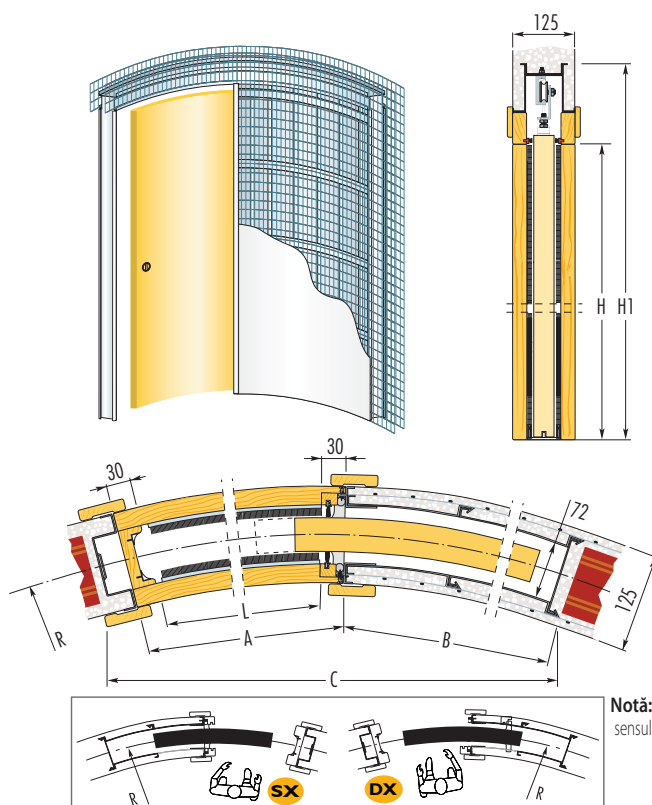

### Sistem pentru glisarea unei usi curbe

Circular Unico permite culisarea unei usi curbe si este destinat solutionarii celor mai exigente proiecte de amenajare, remodelare si compartimentare a ambiantelor de interior.

#### MODEL STANDARD

Raza R	Gol de Trecere L x H	Dimensiune totală (cu demă)	
		C x H1	A B
1000	600 x 2000/2100	1250 x 2158/2258	660 650
	700 x 2000/2100	1390 x 2158/2258	760 735
	800 x 2000/2100	1545 x 2158/2258	860 860
	900 x 2000/2100	1650 x 2158/2258	960 940
	1000 x 2000/2100	1760 x 2158/2258	1060 1055
1200	600 x 2000/2100	1295 x 2158/2258	660 665
	700 x 2000/2100	1450 x 2158/2258	760 755
	800 x 2000/2100	1600 x 2158/2258	860 840
	900 x 2000/2100	1770 x 2158/2258	960 970
	1000 x 2000/2100	1890 x 2158/2258	1060 1055
1300	600 x 2000/2100	1305 x 2158/2258	660 670
	700 x 2000/2100	1470 x 2158/2258	760 760
	800 x 2000/2100	1625 x 2158/2258	860 850
	900 x 2000/2100	1775 x 2158/2258	960 935
	1000 x 2000/2100	1940 x 2158/2258	1060 1065
1500	600 x 2000/2100	1330 x 2158/2258	660 675
	700 x 2000/2100	1500 x 2158/2258	760 770
	800 x 2000/2100	1665 x 2158/2258	860 860
	900 x 2000/2100	1825 x 2158/2258	960 950
	1000 x 2000/2100	1975 x 2158/2258	1060 1040
1700	600 x 2000/2100	1300 x 2158/2258	660 640
	700 x 2000/2100	1480 x 2158/2258	760 730
	800 x 2000/2100	1695 x 2158/2258	860 870
	900 x 2000/2100	1865 x 2158/2258	960 965
	1000 x 2000/2100	2025 x 2158/2258	1060 1055
1800	600 x 2000/2100	1350 x 2158/2258	660 685
	700 x 2000/2100	1530 x 2158/2258	760 780
	800 x 2000/2100	1705 x 2158/2258	860 870
	900 x 2000/2100	1875 x 2158/2258	960 965
	1000 x 2000/2100	2040 x 2158/2258	1060 1055
2000	600 x 2000/2100	1360 x 2158/2258	660 690
	700 x 2000/2100	1540 x 2158/2258	760 785
	800 x 2000/2100	1720 x 2158/2258	860 880
	900 x 2000/2100	1900 x 2158/2258	960 970
	1000 x 2000/2100	2070 x 2158/2258	1060 1065