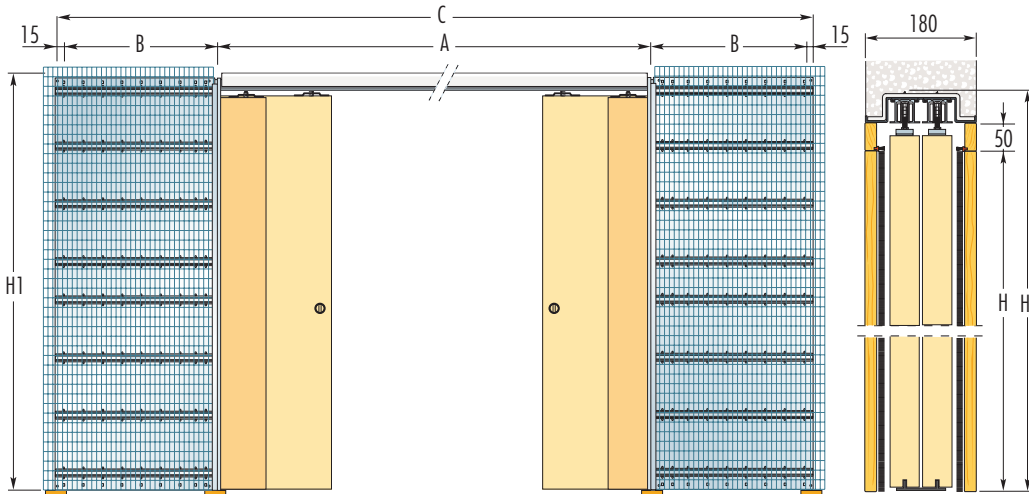

# Eclisse TELESCOPICA estensione

versiune ZIDĂRIE

Sistem pentru glisarea a doua usi paralele si simetrice

Telescopica Estensione este sistemul care permite culisarea usilor paralele si simetrice (2+2 in oglinda: doua usi la stanga si doua usi la dreapta), reusind sa solutioneze chiar si goluri de trecere foarte ample (cu latime de pana la 4700mm).

Sistemele de glisare reprezinta cea mai performanta solutie de optimizare a spatiului interior: recupereaza perimetrul ocupat de deschiderile batante ale usilor clasice (in balamale) si creste suprafata utila.

MODEL STANDARD					PANOU USA		NOTE
Gol de Trecere L x H	Dimensiune totală (cu clemă) C x H1		GROSIME PERETE	COTA INTERNA	LP	HP	<ul style="list-style-type: none"> <li>■ Pentru sistemul al carui compartiment intern are lătime de 54mm, grosimea panoului de ușă nu va depăși 40mm (inclusiv elementele aplicate).</li> <li>■ La echiparea cu usi, greutatea standard admisa de sistemul de glisare: 80kg. Disponibil la cerere si pentru usi cu greutate: 120 kg.</li> <li>■ Realizarea sistemelor de glisare cu dimensiuni atipice se face numai la comandă (dupa acceptarea proiectului tehnic de către producator).</li> <li>■ Dimensiunile sunt exprimate în mm.</li> </ul>
	A	B					
2300 x 2000/2100	3630 x 2090/2190	2350 625	180	144	615 ÷ 635	2010/2110	
2700 x 2000/2100	4230 x 2090/2190	2750 725	180	144			
3100 x 2000/2100	4830 x 2090/2190	3150 825	180	144	715 ÷ 735	2010/2110	
3500 x 2000/2100	5430 x 2090/2190	3550 925	180	144			
3900 x 2000/2100	6030 x 2090/2190	3950 1025	180	144	815 ÷ 835	2010/2110	
4300 x 2000/2100	6630 x 2090/2190	4350 1125	180	144			
4700 x 2000/2100	7230 x 2090/2190	4750 1225	180	144	915 ÷ 935	2010/2110	