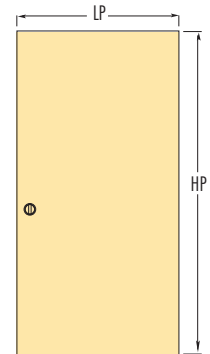

# Eclisse TELESCOPICA estensione

versiune ZIDĂRIE

Sistem pentru glisarea a doua usi paralele si simetrice

Telescopica Estensione este sistemul care permite culisarea usilor paralele si simetrice (2+2 in oglinda: doua usi la stanga si doua usi la dreapta), reusind sa solutioneze chiar si goluri de trecere foarte ample (cu latime de pana la 4700mm).

MODEL STANDARD					PANOU USA		NOTE
Gol de Trecere L x H	Dimensiune totală (cu clemă) C x H1		GROSIME PERETE	COTA INTERNA	LP	HP	<ul style="list-style-type: none"> <li>■ Pentru sistemul al carui compartiment intern are lătime de 54mm, grosimea panoului de ușă nu va depăși 40mm (inclusiv elementele aplicate).</li> <li>■ La echiparea cu usi, greutatea standard admisa de sistemul de glisare: 80kg. Disponibil la cerere si pentru usi cu greutate: 120 kg.</li> <li>■ Realizarea sistemelor de glisare cu dimensiuni atipice se face numai la comandă (dupa acceptarea proiectului tehnic de către producator).</li> <li>■ Dimensiunile sunt exprimate în mm.</li> </ul>
	A	B					
2300 x 2000/2100	3630 x 2090/2190	2350 625	180	144	615 ÷ 635	2010/2110	
2700 x 2000/2100	4230 x 2090/2190	2750 725	180	144			
3100 x 2000/2100	4830 x 2090/2190	3150 825	180	144	715 ÷ 735	2010/2110	
3500 x 2000/2100	5430 x 2090/2190	3550 925	180	144			
3900 x 2000/2100	6030 x 2090/2190	3950 1025	180	144	815 ÷ 835	2010/2110	
4300 x 2000/2100	6630 x 2090/2190	4350 1125	180	144			
4700 x 2000/2100	7230 x 2090/2190	4750 1225	180	144	915 ÷ 935	2010/2110	