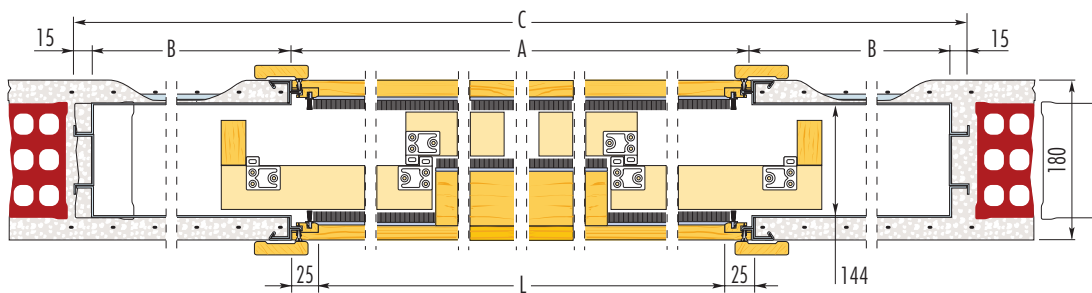

# Eclisse TELESCOPICA estensione

versiune ZIDĂRIE

Sistem pentru glisarea a doua usi paralele si simetrice

Telescopica Estensione este sistemul care permite culisarea usilor paralele si simetrice (2+2 in oglinda: doua usi la stanga si doua usi la dreapta), reusind sa solutioneze chiar si goluri de trecere foarte ample (cu latime de pana la 4700mm).

Sistemele de glisare reprezinta cea mai performanta solutie de optimizare a spatiului interior: recupereaza perimetrul ocupat de deschiderile batante ale usilor clasice (in balamale) si creste suprafata utila.

MODEL STANDARD					PANOU USA		NOTE
Gol de Trecere L x H	Dimensiune totală (cu clemă) C x H1		GROSIME PERETE	COTA INTERNA	LP	HP	<ul style="list-style-type: none"> <li>■ Pentru sistemul al carui compartiment intern are lătime de 54mm, grosimea panoului de ușă nu va depăși 40mm (inclusiv elementele aplicate).</li> <li>■ La echiparea cu usi, greutatea standard admisa de sistemul de glisare: 80kg. Disponibil la cerere si pentru usi cu greutate: 120 kg.</li> <li>■ Realizarea sistemelor de glisare cu dimensiuni atipice se face numai la comandă (dupa acceptarea proiectului tehnic de către producator).</li> <li>■ Dimensiunile sunt exprimate în mm.</li> </ul>
	A	B					
2300 x 2000/2100	3630 x 2090/2190	2350 625	180	144	615 ÷ 635	2010/2110	
2700 x 2000/2100	4230 x 2090/2190	2750 725	180	144			
3100 x 2000/2100	4830 x 2090/2190	3150 825	180	144	715 ÷ 735	2010/2110	
3500 x 2000/2100	5430 x 2090/2190	3550 925	180	144			
3900 x 2000/2100	6030 x 2090/2190	3950 1025	180	144	815 ÷ 835	2010/2110	
4300 x 2000/2100	6630 x 2090/2190	4350 1125	180	144			
4700 x 2000/2100	7230 x 2090/2190	4750 1225	180	144	915 ÷ 935	2010/2110	