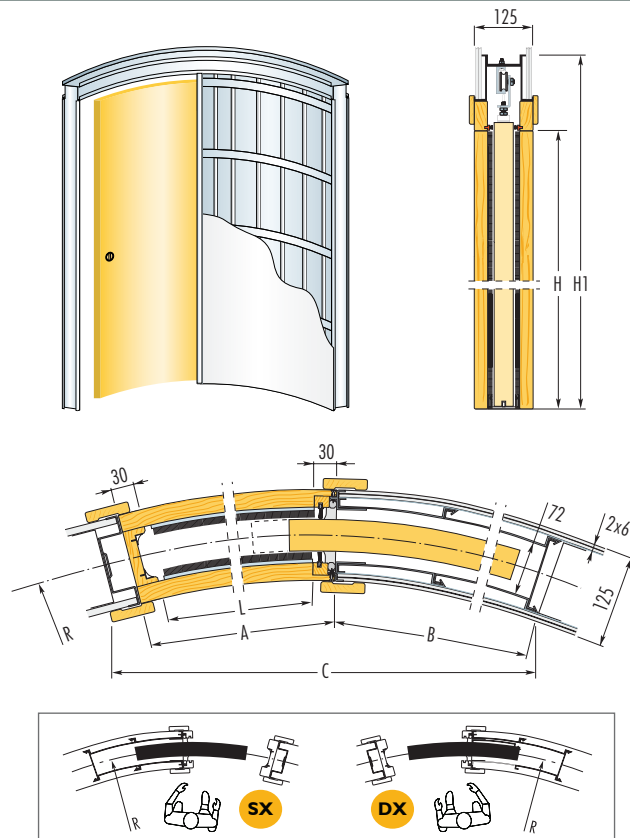

MODEL STANDARD

Raza R	Gol de trecere L x H	Dimensiune totala (cu clema) C x H1	A	B
1000	600 x 2000/2100	1250 x 2158/2258	660	650
	700 x 2000/2100	1390 x 2158/2258	760	735
	800 x 2000/2100	1545 x 2158/2258	860	860
	900 x 2000/2100	1650 x 2158/2258	960	940
	1000 x 2000/2100	1760 x 2158/2258	1060	1055
1200	600 x 2000/2100	1295 x 2158/2258	660	665
	700 x 2000/2100	1450 x 2158/2258	760	755
	800 x 2000/2100	1600 x 2158/2258	860	840
	900 x 2000/2100	1770 x 2158/2258	960	970
	1000 x 2000/2100	1890 x 2158/2258	1060	1055
1300	600 x 2000/2100	1305 x 2158/2258	660	670
	700 x 2000/2100	1470 x 2158/2258	760	760
	800 x 2000/2100	1625 x 2158/2258	860	850
	900 x 2000/2100	1775 x 2158/2258	960	935
	1000 x 2000/2100	1940 x 2158/2258	1060	1065
1500	600 x 2000/2100	1330 x 2158/2258	660	675
	700 x 2000/2100	1500 x 2158/2258	760	770
	800 x 2000/2100	1665 x 2158/2258	860	860
	900 x 2000/2100	1825 x 2158/2258	960	950
	1000 x 2000/2100	1975 x 2158/2258	1060	1040
1700	600 x 2000/2100	1300 x 2158/2258	660	640
	700 x 2000/2100	1480 x 2158/2258	760	730
	800 x 2000/2100	1695 x 2158/2258	860	870
	900 x 2000/2100	1865 x 2158/2258	960	965
	1000 x 2000/2100	2025 x 2158/2258	1060	1055
1800	600 x 2000/2100	1350 x 2158/2258	660	685
	700 x 2000/2100	1530 x 2158/2258	760	780
	800 x 2000/2100	1705 x 2158/2258	860	870
	900 x 2000/2100	1875 x 2158/2258	960	965
	1000 x 2000/2100	2040 x 2158/2258	1060	1055
2000	600 x 2000/2100	1360 x 2158/2258	660	690
	700 x 2000/2100	1540 x 2158/2258	760	785
	800 x 2000/2100	1720 x 2158/2258	860	880
	900 x 2000/2100	1900 x 2158/2258	960	970
	1000 x 2000/2100	2070 x 2158/2258	1060	1065