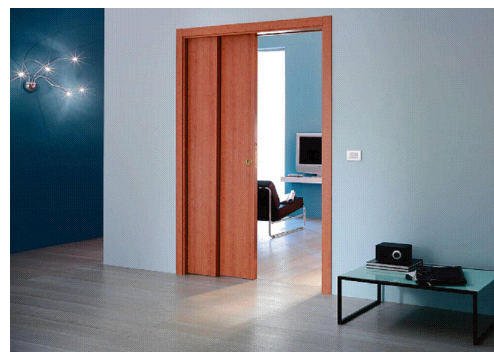

Eclisse TELESCOPICA

versiune ZIDĂRIE

Sistem pentru glisarea a doua usi paralele

Eclisse Telescopica incorporeaza in acelasi compartiment doua usi paralele si telescopice (care culiseaza in aceeasi directie). In armonie cu tendintele moderne, acest model ofera continuitate spatiului, creand ambiente ample, luminoase, unice.

Sistemele de glisare reprezinta cea mai performanta solutie de optimizare a spatiului interior: recupereaza perimetrul ocupat de deschiderile batante a usilor clasice (in balamale) si creste suprafata utila.

Glisarea: o necesitate cotidiană!

Sistemul de glisare TELESCOPICA este special fabricat pentru a asigura usilor standard (disponibile pe piata) o miscare de culisare perfecta, sigura, silentioasa si placuta.

N. Caseta metalica Eclisse asigura glisarea oricarei foi de usa standard existente pe piata.

MODEL STANDARD				PANOU USA		NOTE		
Gol de Trecere L x H	Dimensiune totală (cu demă) C x H1	A	B	GROSIME PERETE	COTA INTERNA	LP	HP	
1140 x 2000/2100	1855 x 2090/2190	1190	625	180	144	615 ÷ 635	2010/2110	<ul style="list-style-type: none"> ■ Pentru sistemul al carui compartiment intern are lățime de 54mm, grosimea panoului de ușă nu va depăși 40mm (inclusiv elementele aplicate). ■ La echiparea cu usi, greutatea standard admisă de sistemul de glisare: 80kg. Disponibil la cerere si pentru usi cu greutate: 120 kg. ■ Realizarea sistemelor de glisare cu dimensiuni atipice se face numai la comandă (dupa acceptarea proiectului tehnic de către producator). ■ Dimensiunile sunt exprimate în mm.
1340 x 2000/2100	2155 x 2090/2190	1390	725	180	144			
1540 x 2000/2100	2455 x 2090/2190	1590	825	180	144	715 ÷ 735	2010/2110	
1740 x 2000/2100	2755 x 2090/2190	1790	925	180	144			
1940 x 2000/2100	3055 x 2090/2190	1990	1025	180	144	815 ÷ 835	2010/2110	
2140 x 2000/2100	3355 x 2090/2190	2190	1125	180	144			
2340 x 2000/2100	3655 x 2090/2190	2390	1225	180	144	915 ÷ 935	2010/2110	