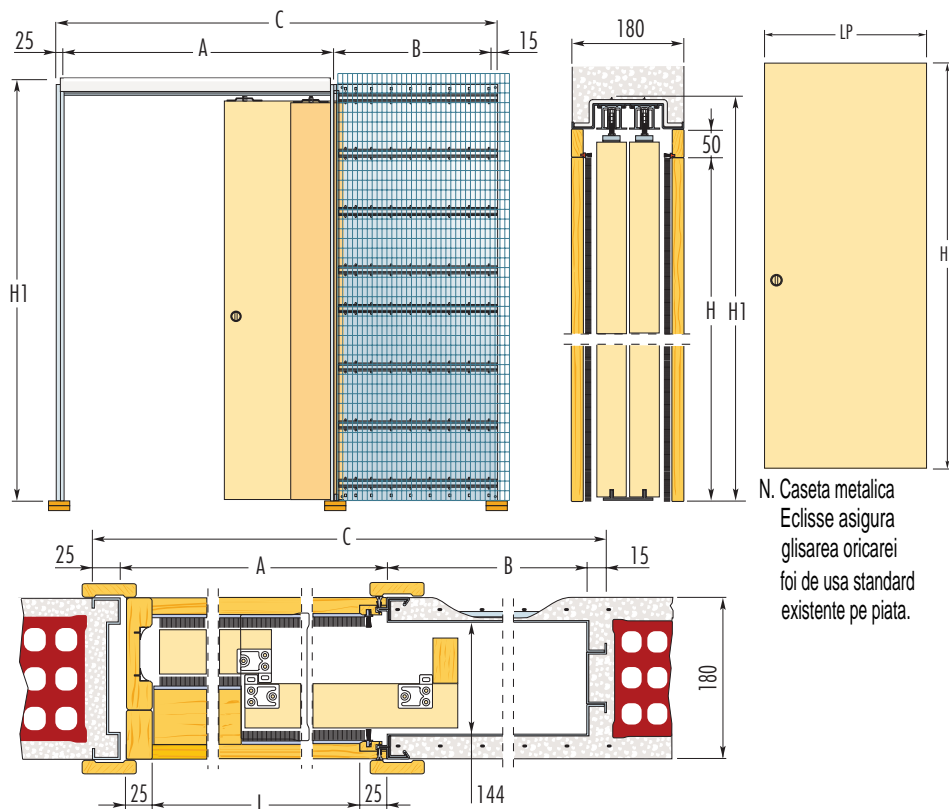

Eclisse TELESCOPICA

versiune ZIDĂRIE

Sistem pentru glisarea a doua usi paralele

Eclisse Telescopica incorporeaza in acelasi compartiment doua usi paralele si telescopice (care culiseaza in aceeasi directie). In armonie cu tendintele moderne, acest model ofera continuitate spatiului, creand ambiente ample, luminoase, unice.

Sistemele de glisare reprezinta cea mai performanta solutie de optimizare a spatiului interior: recupereaza perimetrul ocupat de deschiderile batante a usilor clasice (in balamale) si creste suprafata utila.

N. Caseta metalica Eclisse asigura glisarea oricarei foi de usa standard existente pe piata.

MODEL STANDARD				PANOU USA		NOTE		
Gol de Trecere L x H	Dimensiune totală (cu demă) C x H1	A	B	GROSIME PERETE	COTA INTERNA	LP	HP	
1140 x 2000/2100	1855 x 2090/2190	1190	625	180	144	615 ÷ 635	2010/2110	<ul style="list-style-type: none"> ■ Pentru sistemul al carui compartiment intern are lățime de 54mm, grosimea panoului de ușă nu va depăși 40mm (inclusiv elementele aplicate). ■ La echiparea cu usi, greutatea standard admisă de sistemul de glisare: 80kg. Disponibil la cerere si pentru usi cu greutate: 120 kg. ■ Realizarea sistemelor de glisare cu dimensiuni atipice se face numai la comandă (dupa acceptarea proiectului tehnic de către producator). ■ Dimensiunile sunt exprimate în mm.
1340 x 2000/2100	2155 x 2090/2190	1390	725	180	144			
1540 x 2000/2100	2455 x 2090/2190	1590	825	180	144	715 ÷ 735	2010/2110	
1740 x 2000/2100	2755 x 2090/2190	1790	925	180	144			
1940 x 2000/2100	3055 x 2090/2190	1990	1025	180	144	815 ÷ 835	2010/2110	
2140 x 2000/2100	3355 x 2090/2190	2190	1125	180	144			
2340 x 2000/2100	3655 x 2090/2190	2390	1225	180	144	915 ÷ 935	2010/2110	